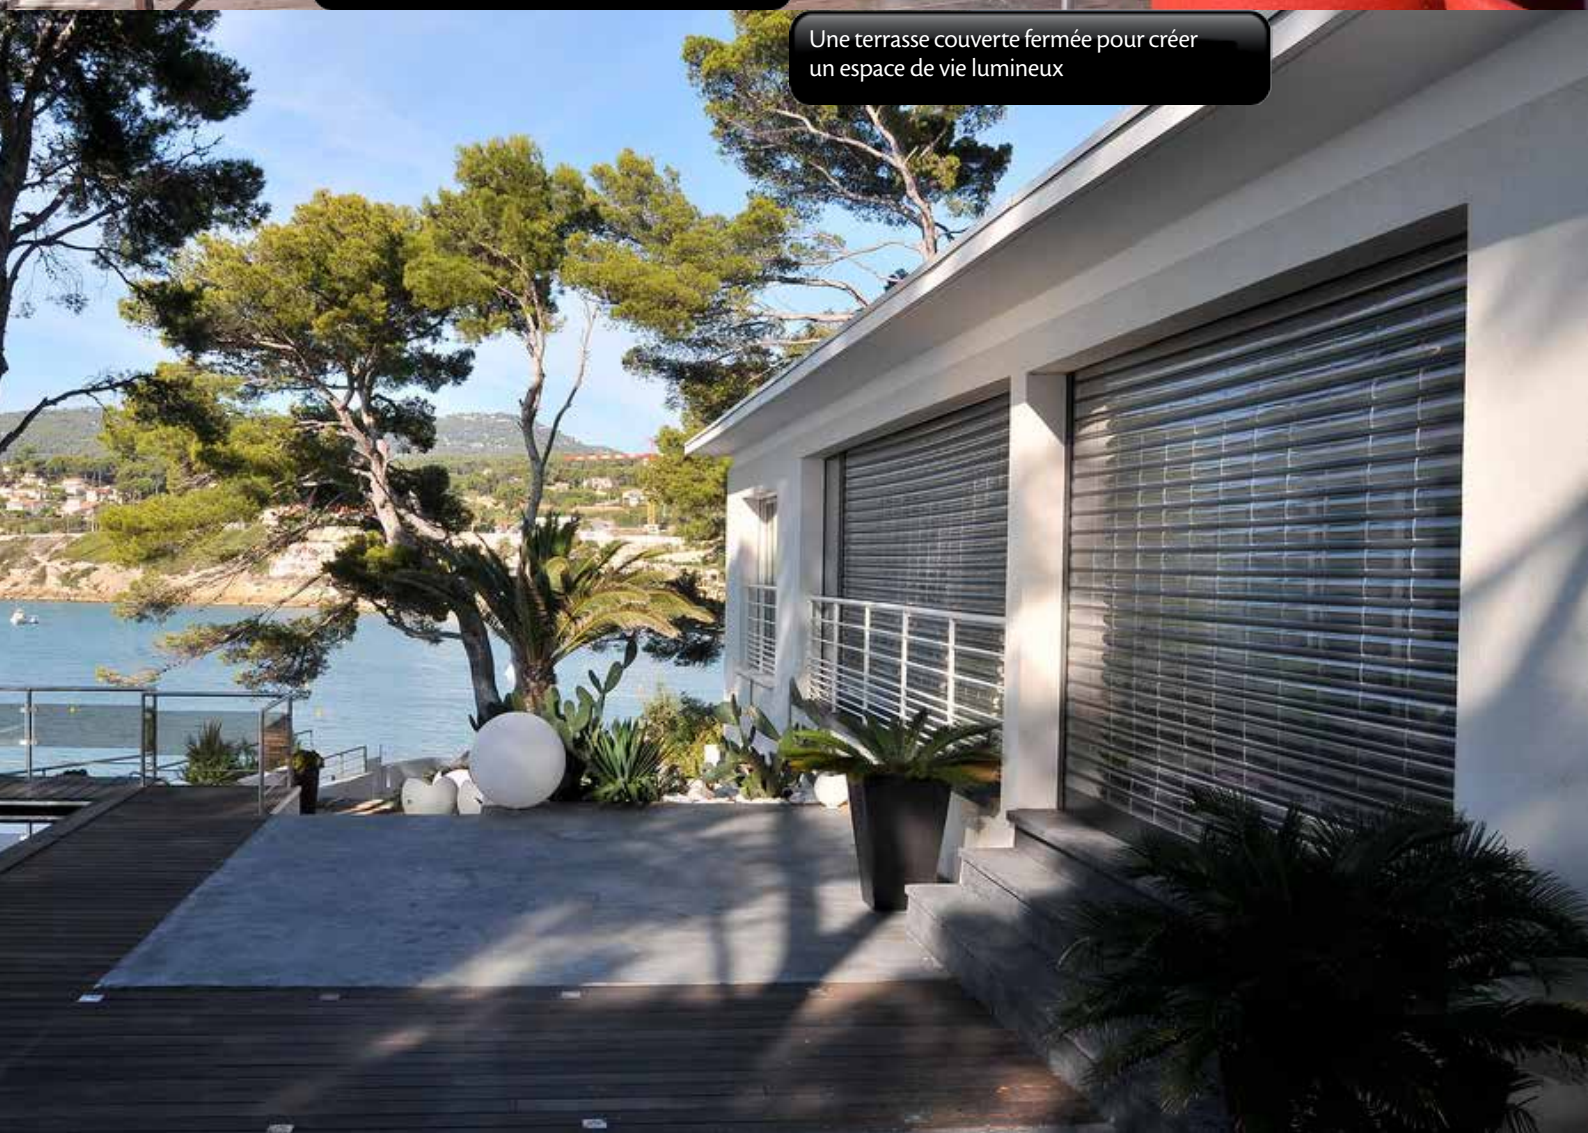

PureVision

VOLETS ROULANTS TRANSPARENTS

FLO
FERMETURES
LOIRE-OCEAN

Envie de Confort !

Un espace de restauration ouvert en été
ou parfaitement protégé en hiver

Une terrasse couverte fermée pour créer
un espace de vie lumineux

L'élégance sécurisée

Notre volet roulant transparent Pure Vision a été conçu pour vous offrir des espaces à vivre, alliant esthétique, sécurité et confort. Il bénéficie d'une qualité extrême jusque dans les moindres détails. Un produit unique, une innovation spectaculaire.

La transparence

- La parfaite transparence des lames permet de profiter été comme hiver de la pureté des paysages environnants.

Composants

Plaques de polycarbonate reliées entre-elles par des profils de liaisons en aluminium extrudé renforcés, équipés d'un joint d'insonorisation en PVC permettant un fonctionnement parfaitement silencieux.