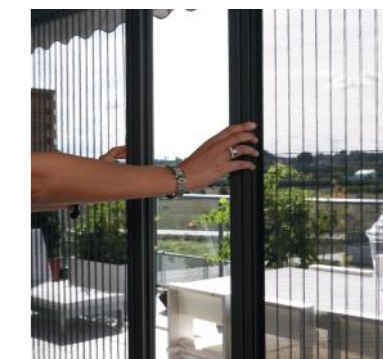

### LES MOUSTIQUAIRES ENROULABLES

- Pour améliorer vos conditions d'habitation et vous protéger des insectes pendant de longues années, les moustiquaires enroulables verticales Ouvéa s'adaptent sur les fenêtres ou portes-fenêtres.
- La toile grise en fibre de verre est enrobée de PVC imputrescible et antimoisissure.

### IDÉAL POUR PORTES FENÊTRES

Les moustiquaires plissées représentent une solution idéale pour les baies de grande largeur.

- Jusqu'à 2 600 hauteur x 1 900 largeur en 1 seul vantail.
- Jusqu'à 2 600 hauteur x 3 800 largeur en 2 vantaux.