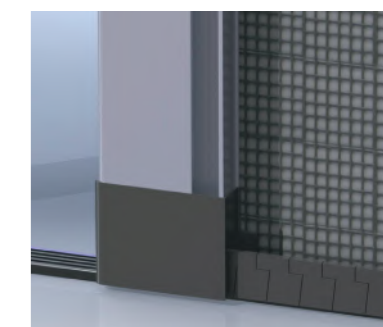

RAIL AU SOL

Rail extra plat épaisseur 4 mm. Le système de guidage en chenille PVC se refoule dans les montants verticaux et confère à l'Ouvéa « Confort » une fiabilité exemplaire.

GAMME DE COLORIS DES PROFILS OUVÉA ENROULABLES

Les pastilles de coloris ci-dessous, sont seulement à utiliser à titre d'information et de comparaison. Pour les coffres et lames, les coloris sont des « approchants RAL ».

COULEURS	OUVÉA ENROULABLES COLORIS STANDARDS*	COLORIS EN OPTIONS
Blanc (RAL 9010)	☺	Toutes teintes RAL
Crème 08 (RAL 1015)	☺	
Blanc perle 56 (RAL 1013)	☺	
Gris anthracite 80 (RAL 7016)	☺	
Gris anthracite 80 (RAL 7016)	☺	
Marron 03 (RAL 8014)	☺	

GAMME DE COLORIS DES PROFILS OUVÉA PLISSÉS

Les pastilles de coloris ci-dessous, sont seulement à utiliser à titre d'information et de comparaison. Pour les coffres et lames, les coloris sont des « approchants RAL ».

COULEURS	OUVÉA PLISSÉES COLORIS STANDARDS	COULEURS	OUVÉA PLISSÉES COLORIS EN OPTIONS
Blanc (RAL 9010)	☺	Gris clair (RAL 7035)	☺
Crème 08 (RAL 1015)	☺	Gris fer (RAL 7011)	☺
Blanc perle 56 (RAL 1013)	☺	Gris terre d'ombre (RAL 7022)	☺
Gris anthracite 80 (RAL 7016)	☺	Noir 28 (RAL 9005)	☺
Gris anthracite 80 (RAL 7016)	☺	Vert mousse 12 (RAL 6005)	☺
Marron 03 (RAL 8014)	☺	Vert sapin 31 (RAL 6009)	☺