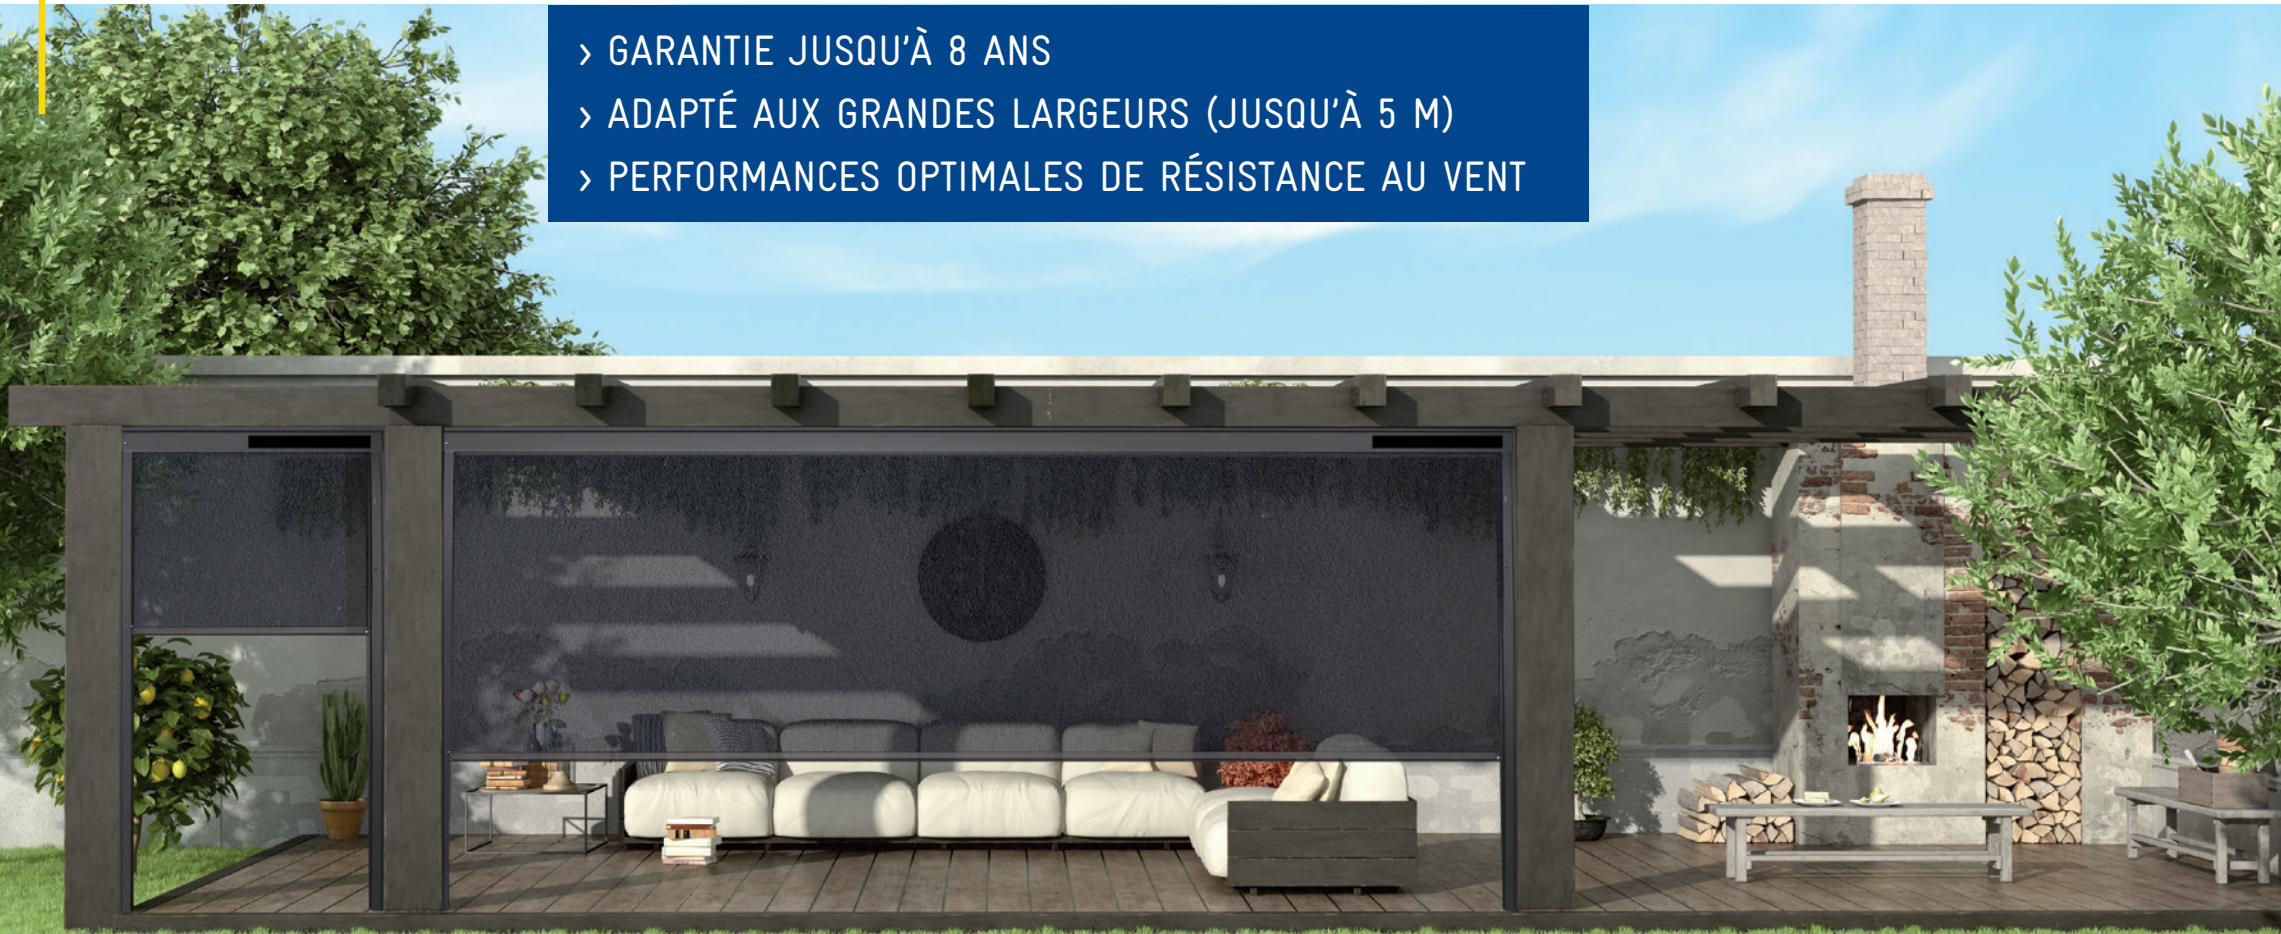

SCREEN ZIP NEYO

LE STORE VERTICAL EXTÉRIEUR

SCREEN ZIP NEYO

LE STORE VERTICAL EXTÉRIEUR

- > GARANTIE JUSQU'À 8 ANS
- > ADAPTÉ AUX GRANDES LARGEURS (JUSQU'À 5 M)
- > PERFORMANCES OPTIMALES DE RÉSISTANCE AU VENT

LA MEILLEURE SOLUTION POUR GÉRER LA LUMINOSITÉ ET LA CHALEUR CHEZ VOUS.

LE SCREEN ZIP NEYO APPORTERA BEAUCOUP DE CONFORT EN INTÉRIEUR MAIS AUSSI D'ESTHÉTISME À VOS EXTÉRIEURS !

- > Filtre **jusqu'à 96%** de l'énergie solaire
- > Améliore le **confort** dans le logement
- > Réduit la **consommation** d'énergie
- > Permet de voir vers l'extérieur **tout en protégeant son intimité**

11 TOILES AU CHOIX

COLORIS toiles **MERMET**

0202 Blanc ●	2020 Lin ●	1010 Sable
0707 Perle ●	0101 Gris ●	3030 Charcoal ●

Autres coloris sur demande ● Disponibles en BlackOut

- > Toiles "BlackOut" pour une excellente occultation
- > Garanties jusqu'à 10 000 manœuvres
- > Ultra résistantes

			Autres coloris sur demande
2100S Noir sablé	2900S Gris sablé	7016T Gris anthracite	

LIMITES DIMENTIONNELLES

Dimensions max.	Coffre 105 mm		Coffre 125 mm	
	Moteur Solaire	Moteur Radio	Moteur Solaire	Moteur Radio
Largeur	4 000 mm	4 000 mm	4 000 mm	5 000 mm
Hauteur	3 000 mm	3 500 mm	3 000 mm	3 500 mm
Surface	8 m ²	14 m ²	8 m ²	17,5 m ²