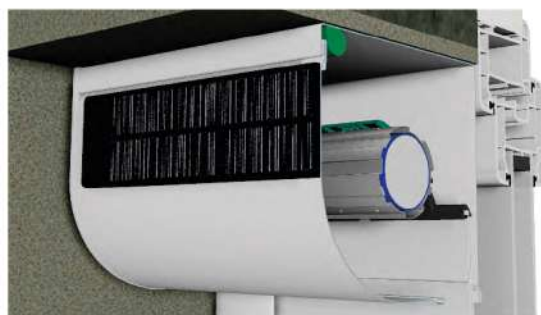

COFFRE AVEC BATTERIE SOLAIRE INTÉGRÉE ET FACILEMENT ACCESSIBLE

MOTORISATION 100 % SOLAIRE

Le panneau photovoltaïque intégré au coffre capte la lumière du jour pour la transformer en énergie électrique. Celle-ci est stockée par la batterie capable d'emmagasiner l'équivalent de 15 jours d'utilisation à raison de 2 cycles par jour. La batterie fournit ainsi de manière autonome l'énergie nécessaire au moteur pour un fonctionnement optimal.

La moustiquaire enroulable s'intègre discrètement au volet roulant. Pratique d'utilisation, elle vous permet de vous protéger contre les insectes en laissant l'air passer en toute tranquillité. Indépendante du volet roulant, la manœuvre se fait par tirage direct avec cordon. Équipée d'une toile en fibre de verre spécialement étudiée elle est guidée par une double coulisse. Sa lame finale en aluminium avec joint brosse permet une finition soignée. Nos moustiquaires sont équipées d'un frein assurant une remontée souple et progressive.

PROJECTION MOTORISÉE

- Projection 100 % électrique avec un seul moteur.
- Commande à distance de la montée, de la descente et de la projection. Pas besoin d'ouvrir la fenêtre pour projeter.
- Possibilité de monter et descendre le tablier même en position projetée.
- En cas d'obstacles à la descente, le tablier s'arrête et remonte sur quelques centimètres.
- Occultation parfaite (obscurité de la pièce).
- Grande résistance à l'effraction (verrous anti-soulèvement).
- Volet à projection électrique possible en lame S40 et L42.