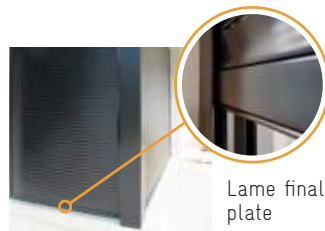

Smoove RS confort

Fonction mode discret

télécommande Situio 1 io

Fonctionnement en mode discret pour des volets roulants silencieux

(uniquement disponible avec la motorisation RS confort).

LA COULISSE

Coulisse avec joint brosse

LA LAME FINALE PLATE

- › Complètement invisible
- › Option : ajout d'un verrou sur la lame

Lame finale plate

CARACTÉRISTIQUES TECHNIQUES

Lames	MP35
Largeur maxi	3000 mm
Hauteur	2700 m
Surface maxi	8 m²
Motorisation	SOMFY RS CONFORT, io, RTS, FILAIRE

TAILLES DE COFFRE

137 mm	150 mm	165 mm	180 mm	205 mm
Hauteur maxi				
1200	1300	1750	2000	2700

LA MOTORISATION RS CONFORT

LE MOTEUR RS CONFORT intelligent et silencieux

Silence et confort acoustique :

Le volet roulant motorisé par RS Confort offre un nouveau confort acoustique dans la maison.

Le mode discret activé depuis le Smoove «RS Confort io», procure plus de bien-être et de confort. Le volet roulant devient silencieux et respecte la maison endormie.

Le bruit à l'empilement des lames disparaît totalement.

Douceur du mouvement maîtrisé :

Le moteur RS Confort démarre et s'arrête en douceur.

Le mouvement est totalement maîtrisé, l'accostage se fait avec délicatesse pour protéger le volet roulant.

Le moteur bi-vitesse vous permet d'adapter le mouvement des volets à vos envies.

Arrêt sur obstacle maîtrisé.

Le nouveau standard de qualité Fiabilité multipliée par 5.

LA MOTORISATION 100% SOLAIRE

Le panneau : esthétique et performant

Le panneau solaire capte la lumière du jour, pour la transformer en énergie électrique.

La batterie : Autonomie optimale*

La batterie stocke l'énergie et bénéficie d'une autonomie optimale.

*Batterie indépendante du moteur Garantie 5 ans hors main-d'œuvre et déplacement

Celle-ci est stockée par la batterie capable d'emmagasiner l'équivalent de 15 jours d'utilisation à raison de 2 cycles par jour.

LE MOTEUR : SÉCURITÉ ET LONGÉVITÉ

Détection d'obstacles: stop en cas d'obstacles à la descente.

Protection en cas de gel.

Énergie solaire : une solution alternative et un fonctionnement garanti même à faible niveau d'ensoleillement.

OPTIONS

Le verrou à baillonnette pour aérer sa pièce en toute sécurité.

MOUSTIQUAIRE INTÉGRÉE*

*Garantie 2 ans hors main-d'œuvre et déplacement